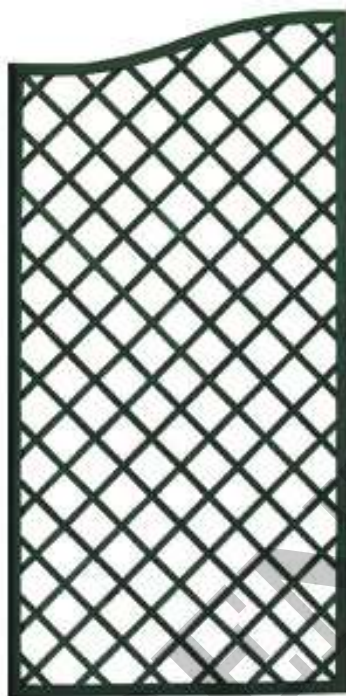

PANNELLO DECORATIVO AD ARCO "OMEGA" (CM): L 98 X H 182/200 COL. MARRONE

€59,61 + IVA

PANNELLO DECORATIVO AD ARCO "OMEGA" In legno di pino europeo, chiodi di giunzione in ottone e profili smussati. Dimensione (cm): L 98 x H 182/200. Colore MARRONE.

[CLICCA QUI E TROVA IL TUO CODICE PROMOZIONALE](#)

CODICE: FE-NAO2/100M | **Categorie:** [PANNELLI DECORATIVI](#), [PANNELLI AD ARCO OMEGA](#), [ARREDO CASA E GIARDINO](#), [GIARDINAGGIO](#), [GIARDINAGGIO & ATTREZZATURE](#) |

DESCRIZIONE DEL PRODOTTO

PANNELLO DECORATIVO AD ARCO "OMEGA" In legno di pino europeo, chiodi di giunzione in ottone e profili smussati. Dimensione (cm): L 98 x H 182/200. Colore MARRONE.

CONFIDENTIAL

ADDITIONAL INFORMATION