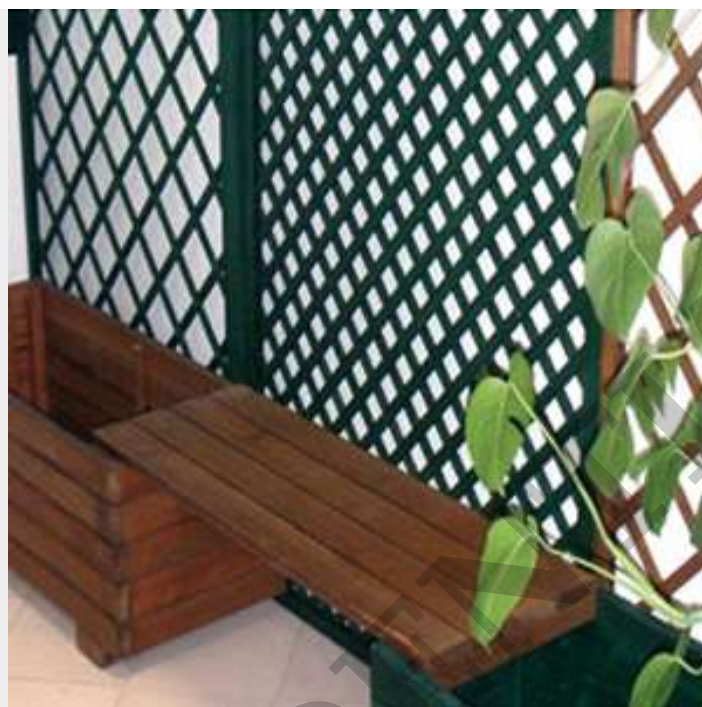

**PANCA (CM): L 120 X P 35. COL. MARRONE.**

**€43,03 + IVA**

**PANCA In legno di pino europeo, da appoggiare tra due fioriere per creare una seduta. Dimensione (cm): L 120 x P 35. Colore MARRONE.**

**[CLICCA QUI E TROVA IL TUO CODICE PROMOZIONALE](#)**

## DESCRIZIONE DEL PRODOTTO

**PANCA** In legno di pino europeo, da appoggiare tra due fioriere per creare una seduta.  
Dimensione (cm): L 120 x P 35. Colore **MARRONE**.

CONFIDENTIAL