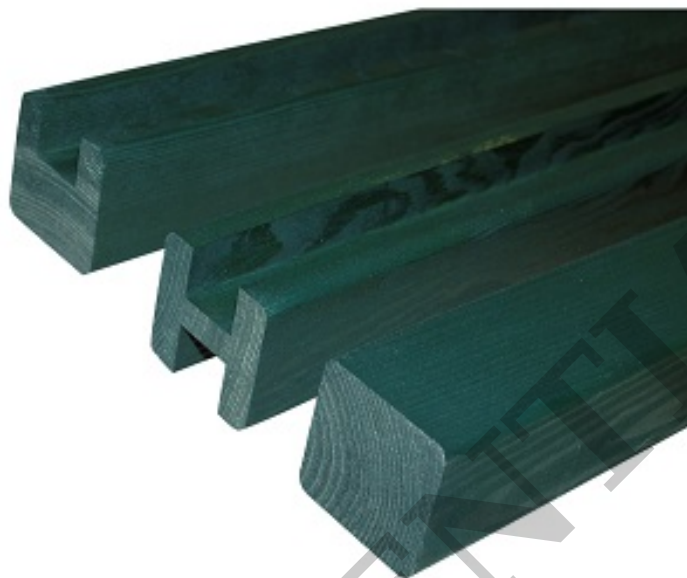

MONTANTE AD "H" IN LEGNO L 4 X P 4 X H 203 COL. VERDE

€10,81 + IVA PZ.

MONTANTE AD "H" IN LEGNO L 4 X P 4 X H 203 COLORE VERDE

[CLICCA QUI E TROVA IL TUO CODICE PROMOZIONALE](#)

CODICE: FE-MH4/4V | **Categorie:** [MONTANTI](#), [ARREDO CASA E GIARDINO](#), [GIARDINAGGIO](#), [GAZEBI E ACCESSORI](#), [GIARDINAGGIO & ATTREZZATURE](#) |

DESCRIZIONE DEL PRODOTTO

MONTANTE AD "H" IN LEGNO L 4 X P 4 X H 203 COLORE VERDE

CONFIDENTIAL

ADDITIONAL INFORMATION

Peso 10 kg
Dimensioni 4 x 4 x 203 cm

CONFIDENTIAL

SFUSO

NON CI SONO ANCORA RECENSIONI.