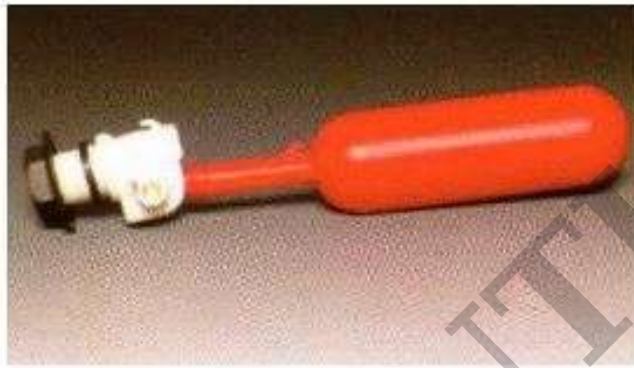

## GOMMINO PER ART.4011 E 4205

**€0,16 + IVA PEZZO**

**GOMMINO PER ART.4011 E 4205**

- **PER ORDINI INFERIORI A € 375 + IVA VERRÁ APPLICATO UN SUPPLEMENTO DI € 40 + IVA**

**CODICE:** COR-401104 (ABBINABILE AD ALTRI PRODOTTI CON CODICE 'COR') PER ORDINI SUPERIORI A € 375 + IVA CHIEDI IL TUO CODICE SCONTO | **Categorie:** [ACCESSORI & RICAMBI](#), [SERBATOIO E GALLEGGIANTI](#), [SERBATOIO E GALLEGGIANTI](#), [SERBATOIO E GALLEGGIANTI](#), [SERBATOIO E GALLEGGIANTI](#), [SERBATOIO E GALLEGGIANTI](#), [POLLICULTURA](#), [OVAIOLE](#), [TACCHINI](#), [PALMIPEDI](#), [ZOOTECNIA](#), [SELVAGGINA](#), [RICAMBISTICA ED ACCESSORI PER TACCHINI](#), [RICAMBISTICA ED ACCESSORI PER PALMIPEDI](#), [RICAMBISTICA ED ACCESSORI PER SELVAGGINA](#), [RICAMBISTICA ED ACCESSORI PER OVAIOLE](#) |