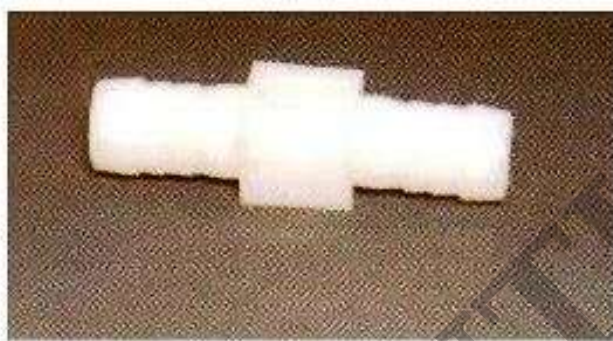

GIUNTO Ø 22

€0,58 + IVA PEZZO

GIUNTO Ø 22

- **PER ORDINI INFERIORI A € 375 + IVA VERRÁ APPLICATO UN SUPPLEMENTO DI € 40 + IVA**

CODICE: COR-4321 (ABBINABILE AD ALTRI PRODOTTI CON CODICE 'COR') PER ORDINI SUPERIORI A € 375 + IVA CHIEDI IL TUO CODICE SCONTO | **Categorie:** [ACCESSORI & RICAMBI](#), [GIUNTO](#), [GIUNTO](#), [GIUNTO](#), [GIUNTO](#), [GIUNTO](#), [POLLICULTURA](#), [OVAIOLE](#), [TACCHINI](#), [PALMIPEDI](#), [ZOOTECNIA](#), [SELVAGGINA](#), [RICAMBISTICA ED ACCESSORI PER TACCHINI](#), [RICAMBISTICA ED ACCESSORI PER PALMIPEDI](#), [RICAMBISTICA ED ACCESSORI PER SELVAGGINA](#), [RICAMBISTICA ED ACCESSORI PER OVAIOLE](#) |

DESCRIZIONE DEL PRODOTTO

GIUNTO Ø 22

- **PER ORDINI INFERIORI A € 375 + IVA VERRÁ APPLICATO UN SUPPLEMENTO DI € 40 + IVA**

CONFIDENTIAL

ADDITIONAL INFORMATION

Peso 0,150 kg

CONFIDENTIAL

Confezionamento in scatola di cartone