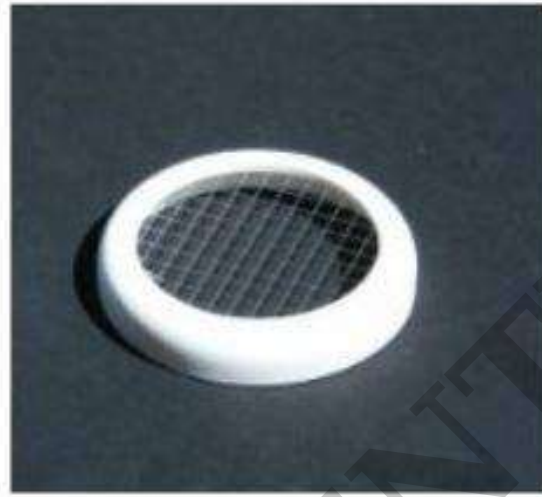

## FERMA REGINA CON RETINA

~~€5,82~~ **€5,04 + IVA PEZZO**

**FERMA REGINA CON RETINA**

**CODICE:** LE-1340250 (ABBINABILE AD ALTRI PRODOTTI CON CODICE 'LE') | **Categorie:** [MARCA REGINE](#), [API REGINE](#), [APICOLTURA](#) |