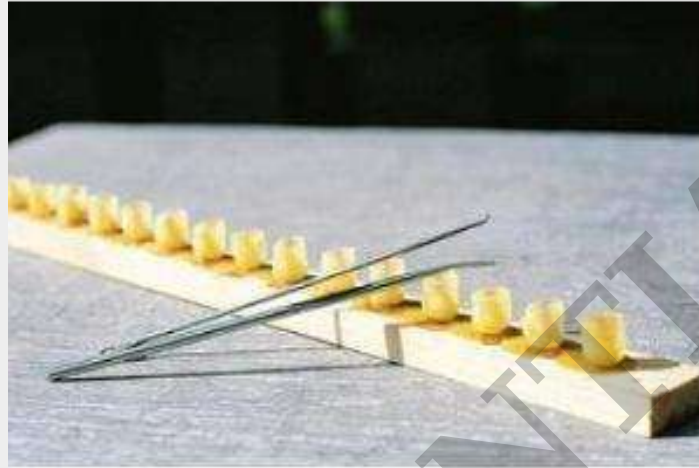

## CUPOLINI IN CERA - CONF. 250 PEZZI

**€0,25 ~~€0,21~~ + IVA PEZZO**

**CUPOLINI IN CERA - CONF. 250 PEZZI**

**CODICE:** LE-1410 (ABBINABILE AD ALTRI PRODOTTI CON CODICE 'LE') | **Categorie:** [STAMPI & CUPOLINI x APICOLTURA](#), [API REGINE](#), [APICOLTURA](#) |

## **DESCRIZIONE DEL PRODOTTO**

**CUPOLINI IN CERA - CONF. 250 PEZZI**

**CONFIDENTIAL**