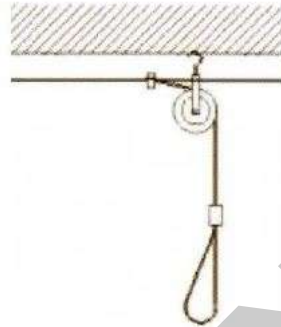

IMMAGINI DELLA GALLERIA

DESCRIZIONE DEL PRODOTTO

CORDA POLYESTERE D.3.9

- **PER ORDINI INFERIORI A € 375 + IVA VERRÁ APPLICATO UN SUPPLEMENTO DI € 40 + IVA**