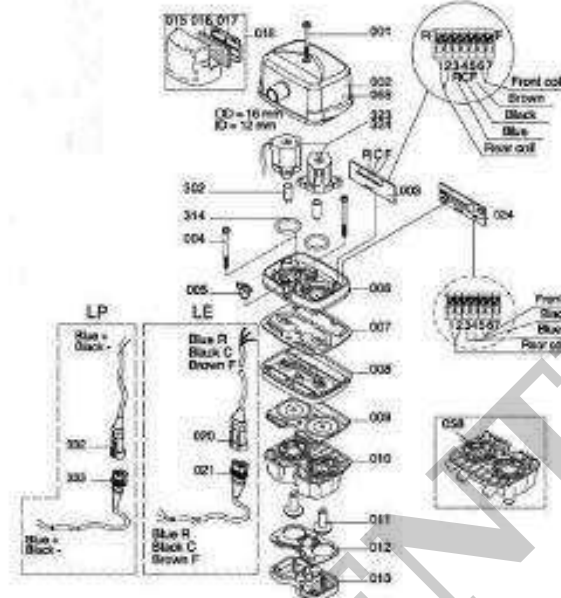

CAVO LP20 - LATO PULSATORE

€20,90 + IVA PEZZO

CAVO LP20 - LATO PULSATORE

Immagine : 332

CODICE: AGR-1030275 (ABBINABILE AD ALTRI PRODOTTI CON CODICE 'AGR') | **Categorie:** [PULSATORI E RICAMBI](#), [CAVI](#), [ZOOTECNIA](#), [BOVINI](#), [VITELLI E MUCCHE DA LATTE](#), [RICAMBISTICA ED ACCESSORI PER BOVINI](#) |

DESCRIZIONE DEL PRODOTTO

CAVO LP20 - LATO PULSATORE

Immagine : 332

CONFIDENTIAL

ADDITIONAL INFORMATION

Peso 0,300 kg

CONFIDENTIAL

Confezionata in scatola di cartone