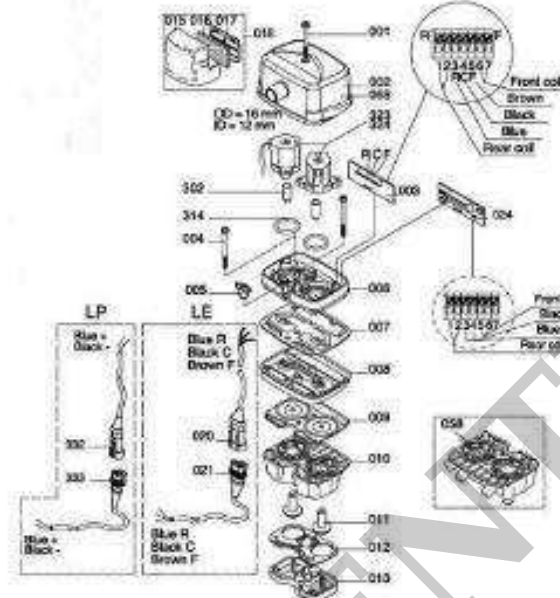

CAVO LP20 - 1,5M, LATO CENTRALINA

€24,99 + IVA PEZZO

CAVO LP20 - 1,5M, LATO CENTRALINA

Immagine : 333

CODICE: AGR-1030273 (ABBINABILE AD ALTRI PRODOTTI CON CODICE 'AGR') | **Categorie:** [PULSATORI E RICAMBI](#), [CAVI](#), [ZOOTECNIA](#), [BOVINI](#), [VITELLI E MUCCHE DA LATTE](#), [RICAMBISTICA ED ACCESSORI PER BOVINI](#) |

DESCRIZIONE DEL PRODOTTO

CAVO LP20 - 1,5M, LATO CENTRALINA

Immagine : 333

CONFIDENTIAL

ADDITIONAL INFORMATION

Peso 0,300 kg

CONFIDENTIAL

Confezionata in scatola di cartone