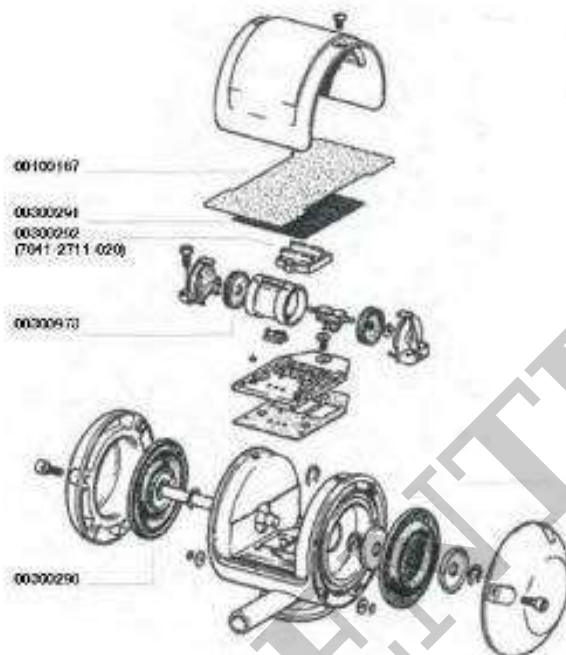

CASSETTO PRINCIPALE RAPP. 60/40 ADATT. 7040-2711-020

€3,51 + IVA PEZZO

CASSETTO PRINCIPALE RAPP. 60/40 ADATT. 7040-2711-020

CODICE: AGR-00300292 (ABBINABILE AD ALTRI PRODOTTI CON CODICE 'AGR') | **Categorie:** [PULSATORI E RICAMBI](#), [CASSETTO](#), [ZOOTECNIA](#), [BOVINI](#), [VITELLI E MUCCHE DA LATTE](#), [RICAMBISTICA ED ACCESSORI PER BOVINI](#) |

DESCRIZIONE DEL PRODOTTO

CASSETTO PRINCIPALE RAPP. 60/40 ADATT. 7040-2711-020

CONFIDENTIAL

ADDITIONAL INFORMATION

Peso 0,300 kg

CONFIDENTIAL

Confezionata in scatola di cartone

NON CI SONO ANCORA RECENSIONI.