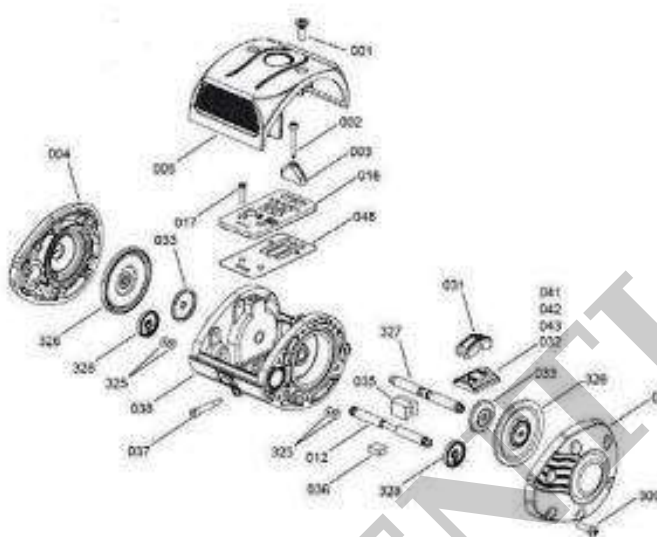

CASSETTO PRINCIPALE 60/40 ALT

€5,24 + IVA PEZZO

CASSETTO PRINCIPALE 60/40 ALT

Immagine : 007

CODICE: AGR-1000324 (ABBINABILE AD ALTRI PRODOTTI CON CODICE 'AGR') | **Categorie:** [PULSATORI E RICAMBI](#), [CASSETTO](#), [ZOOTECNIA](#), [BOVINI](#), [VITELLI E MUCCHE DA LATTE](#), [RICAMBISTICA ED ACCESSORI PER BOVINI](#) |

DESCRIZIONE DEL PRODOTTO

CASSETTO PRINCIPALE 60/40 ALT

Immagine : 007

CONFIDENTIAL

ADDITIONAL INFORMATION

Peso 0,300 kg

CONFIDENTIAL

Confezionata in scatola di cartone