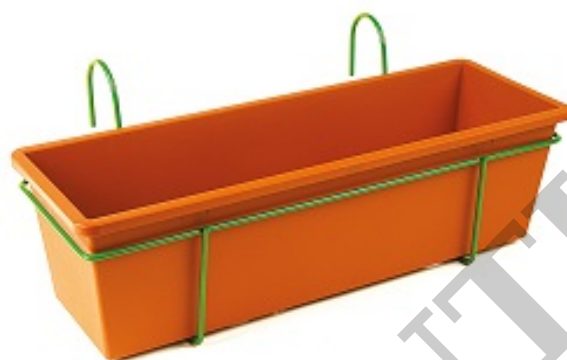

BALCONIERA "EASY" FISSA 60 CM

€8,91 + IVA PZ.

BALCONIERA "EASY" FISSA 60 CM - STRUTTURA IN ACCIAIO Ø 8 MM CON VERNICIATURA A POLVERE EPOSSIDICA COLORE GRIGIO SCURO. INCLUDE VASO E SOTTOVASO RETTANGOLARE COLORE COCCIO. DIMENSIONE (CM): L 60 X P SUPERIORE 16,5 X P INFERIORE 14 X H 18

Clicca il link qui sotto per il tuo sconto

[CLICCA QUI E TROVA IL TUO CODICE PROMOZIONALE](#)

CODICE: FE-PT.311.03 - CODICI CUMULABILI (FE-) | **Categorie:** [FIORIERE](#), [ACCESSORI GIARDINO](#), [BALCONIERA](#), [ARREDO CASA E GIARDINO](#), [GIARDINAGGIO](#), [GIARDINAGGIO & ATTREZZATURE](#) |

DESCRIZIONE DEL PRODOTTO

BALCONIERA "EASY" FISSA 60 CM - STRUTTURA IN ACCIAIO Ø 8 MM CON VERNICIATURA A POLVERE EPOSSIDICA COLORE GRIGIO SCURO. INCLUDE VASO E SOTTOVASO RETTANGOLARE COLORE COCCIO. DIMENSIONE (CM): L 60 X P SUPERIORE 16,5 X P INFERIORE 14 X H 18