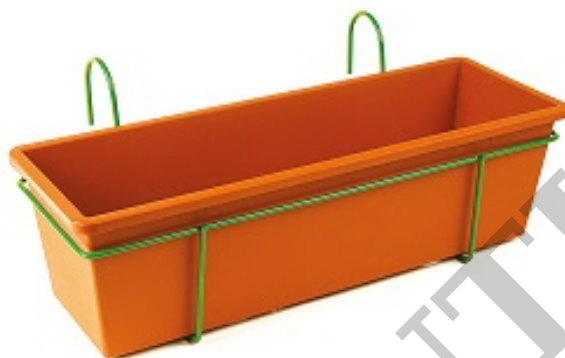

## BALCONIERA "EASY" FISSA 50 CM

**€5,91 + IVA PZ.**

**BALCONIERA "EASY" FISSA 50 CM** -STRUTTURA IN ACCIAIO Ø 8 MM CON VERNICIATURA A POLVERE EPOSSIDICA COLORE GRIGIO SCURO. INCLUDE VASO E SOTTOVASO RETTANGOLARE COLORE COCCIO. DIMENSIONE (CM): L 50 X P SUPERIORE 16,5 X P INFERIORE 14 X H 18

**Clicca il link qui sotto per il tuo sconto**

**[CLICCA QUI E TROVA IL TUO CODICE PROMOZIONALE](#)**

**CODICE:** FE-PT.311.02 - CODICI CUMULABILI (FE-) | **Categorie:** [FIORIERE](#), [ACCESSORI GIARDINO](#), [BALCONIERA](#), [ARREDO CASA E GIARDINO](#), [GIARDINAGGIO](#), [GIARDINAGGIO & ATTREZZATURE](#) |

## DESCRIZIONE DEL PRODOTTO

**BALCONIERA "EASY" FISSA 50 CM** -STRUTTURA IN ACCIAIO Ø 8 MM CON VERNICIATURA A POLVERE EPOSSIDICA COLORE GRIGIO SCURO. INCLUDE VASO E SOTTOVASO RETTANGOLARE COLORE COCCIO. DIMENSIONE (CM): L 50 X P SUPERIORE 16,5 X P INFERIORE 14 X H 18